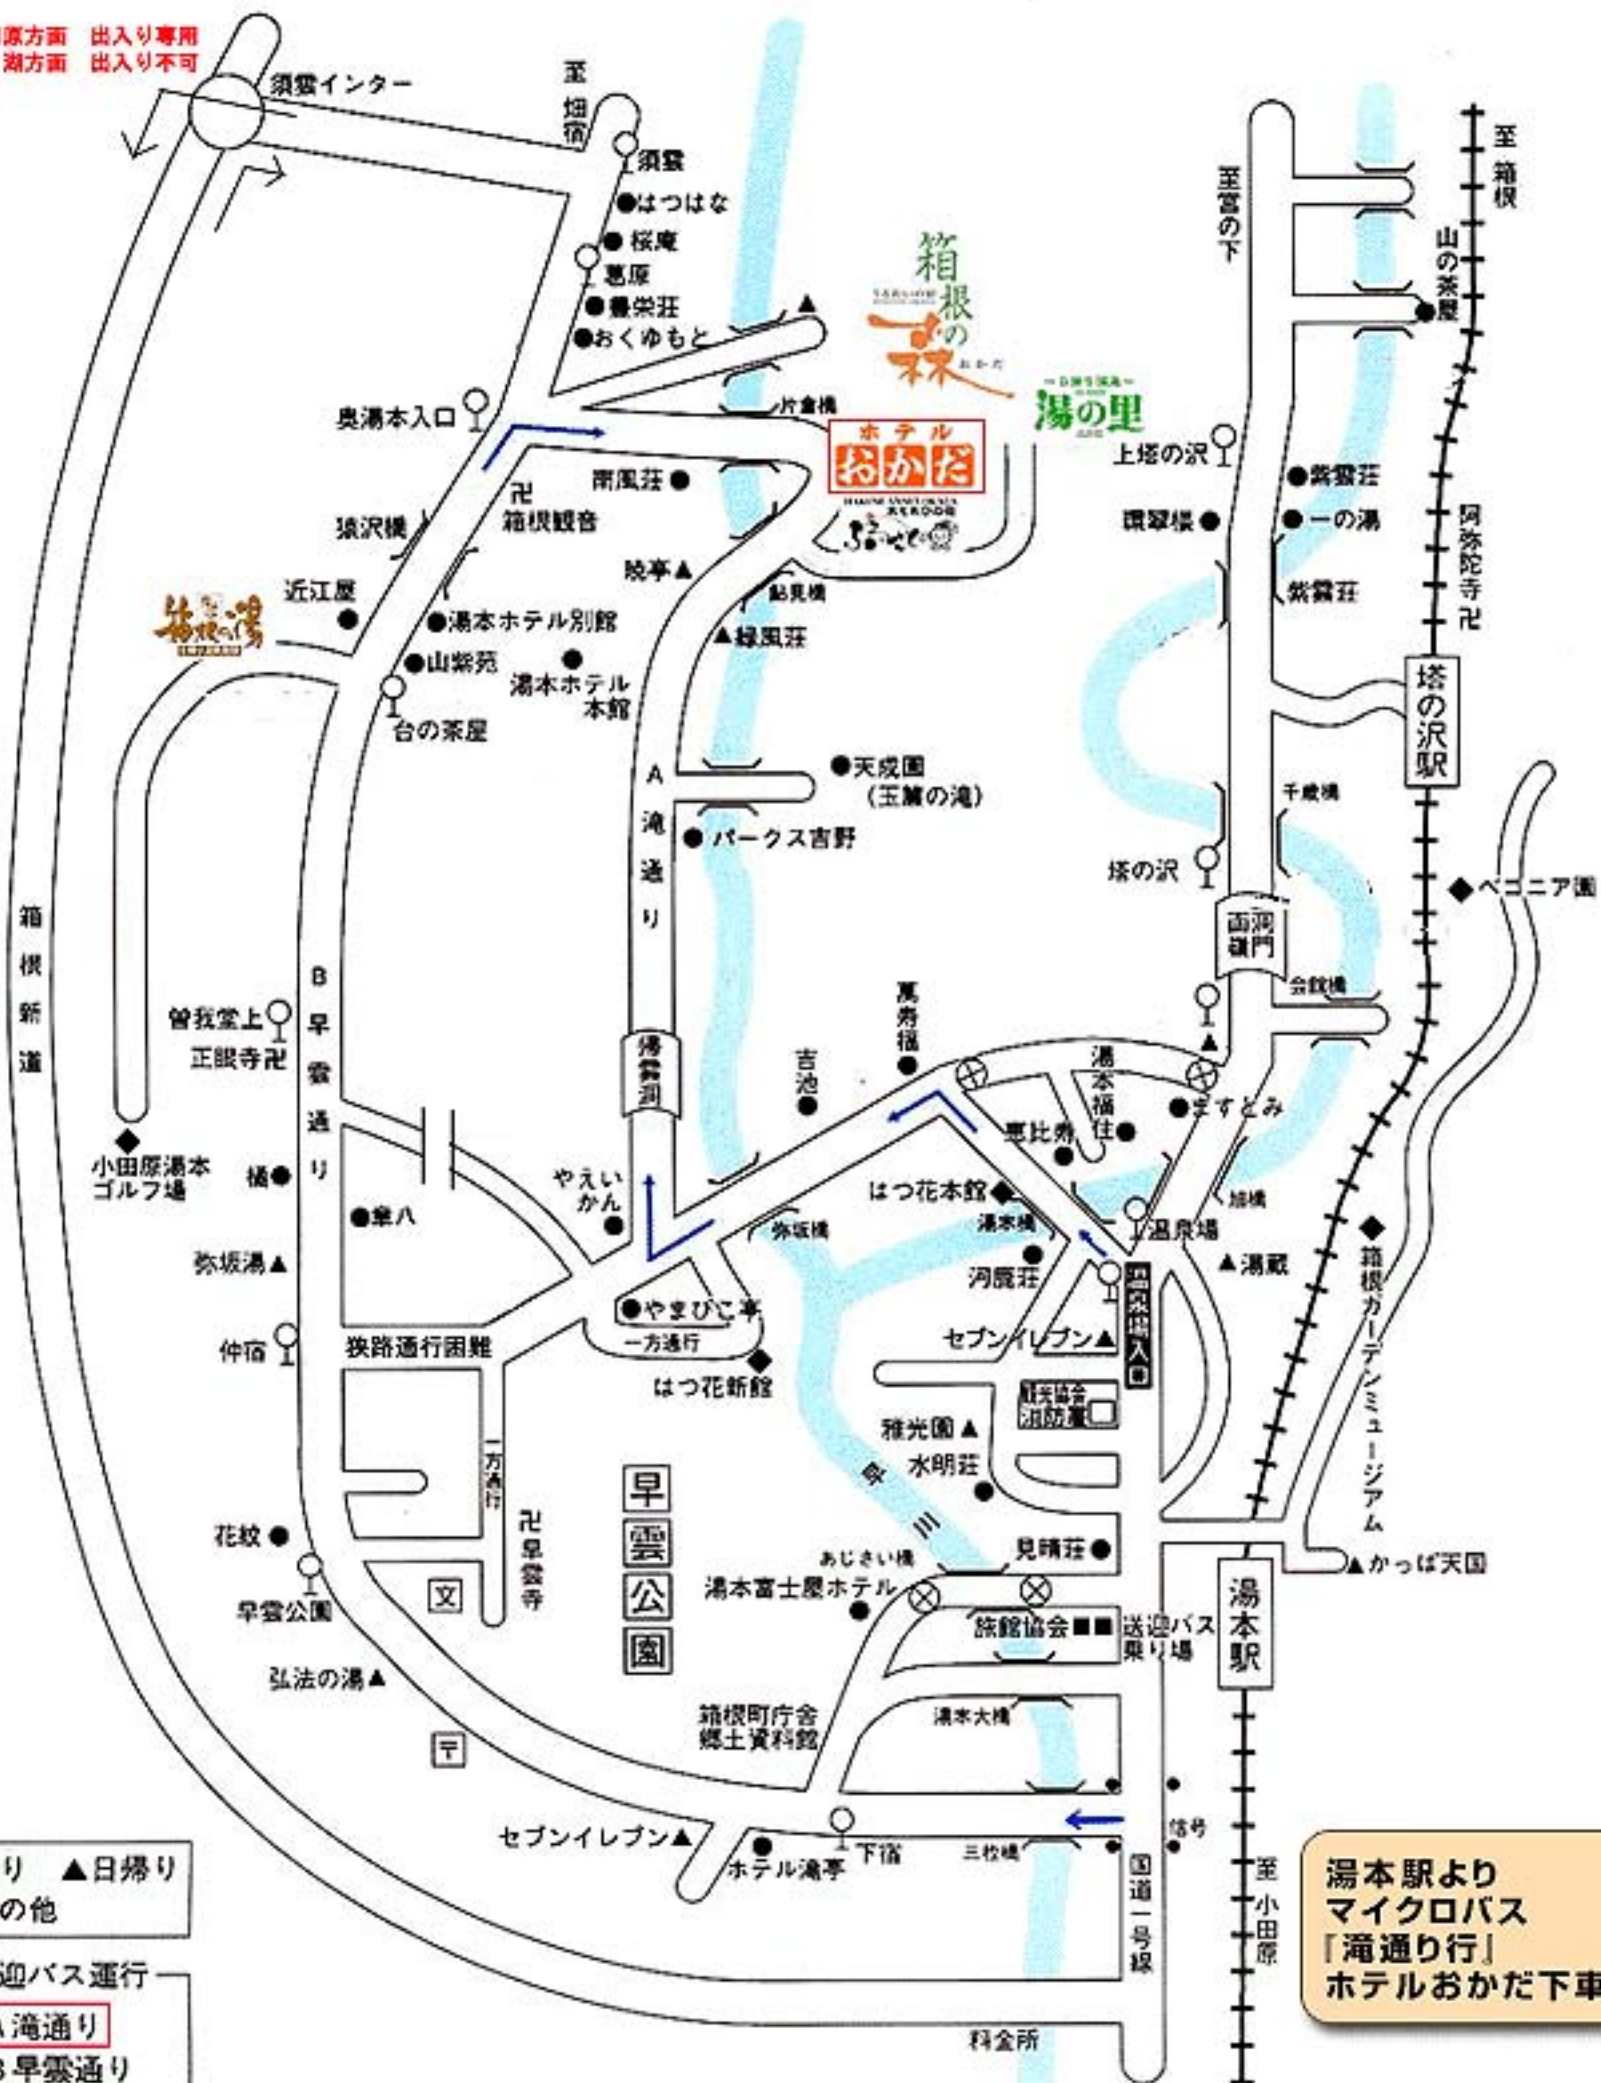

小田原方面 出入り専用
 芦ノ湖方面 出入り不可

- 泊り ▲日帰り
- ◆その他

- 送迎バス運行
- A 滝通り
 - B 早雲通り
 - C 塔の沢

湯本駅より
 マイクロバス
 「滝通り行」
 ホテルおかだ下車

大型バスは三枚橋通行禁止の為、箱根新道をご利用ください。

至 小田原